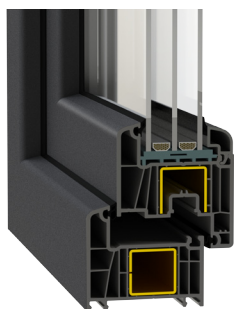

82

83

EURO+

HST

SLIDE

65

AQUATHERM

Systém Decco 71 je nabídka pro všechny zákazníky, kteří volí dobré vlastnosti profilu a zároveň dbají na rozumnou cenu oken. Je vyroben z vysoce kvalitního, jedinečně bílého PVC, díky skvěle navrženému profilu zajišťuje dobré tepelné vlastnosti. Velké komory umožňují používání výztuží vylepšujících stabilitu profilu. Doporučuje se všem zákazníkům, kteří oceňují dobrý design a eleganci.

- 6komorový systém se šířkou 70 mm
- Možnost použití rámu se šířkou zabudování 81 mm
- Profily v barvě nejčistější bílé
- Profily ve třídě A a B podle normy PN-EN 12608: -1:2016- 04
- Možnost použití mnoha druhů prosklení: od 14 mm do 44 mm  $U_w = 0,86 \text{ W/m}^2\text{K}^*$
- Dokonalá tepelná izolace v této třídě profilů -  $U_f 1,2 \text{ Wm}^2/\text{K}$
- Úplné spektrum doplňujících profilů umožňující zhotovit každou správně navrženou konstrukci
- Jádro profilu přizpůsobené barvě dekorativních fólií.
- V nabídce tři barvy jádra: bílá, karamelová a temně hnědá.
- Těsnění šedé nebo černé barvy
- Obsahuje dveřní systém