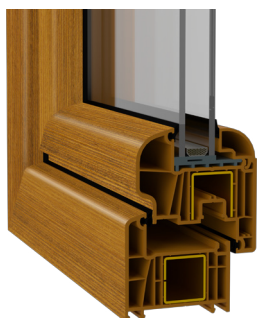

Předsazený profil