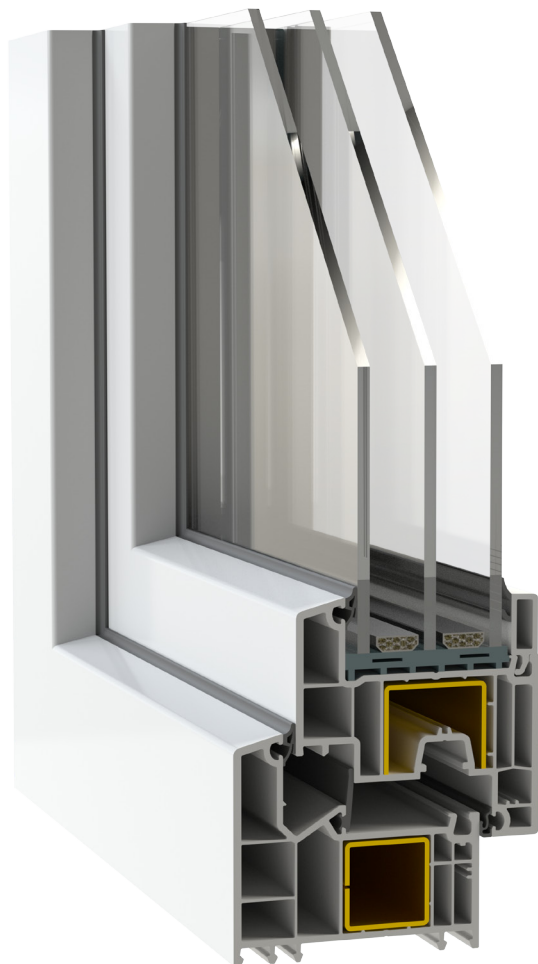

# 84MD

5 komor,  
stavební hloubka 81 mm, 3 těsnění

Decco 84MD je ultramoderní systém, které nabízí rozšířené výztužné komory pro větší tuhost okna. Díky optimalizované výšce profilu poskytuje systém až o 5 % více světla než jiná řešení v této třídě.

# Decco 84MD

Decco 84MD je ultramoderní systém se stavební hloubkou 81 mm a třetím pružným středovým těsněním, které nabízí rozšířené výztužné komory pro větší tuhost okna. Díky optimalizované výšce profilu poskytuje systém až o 5 % více světla než jiná řešení v této třídě.

Kromě toho obsahuje přechodové profily pro velké posuvné a balkonové dveře a umožňuje použití technologie lepeného zasklení, což se projevuje ve stabilitě a možnosti vytváření větších konstrukcí.

- Pětikomorový systém se stavební hloubkou 81 mm a třetím pružným středovým těsněním.
- Možnost použití mnoha typů zasklení skla 24 – 53 mm.
- Rozšířené výztužné komory, které zvyšují tuhost okna a umožňují všechny vhodné konstrukce
- Optimální výška falcu profilů, která poskytuje až o 5 % více světla ve srovnání s jinými systémy ve své třídě (pro dvoukřídlé okno o šířce 1465 mm a výšce 1435 mm).
- Profily třídy B podle normy EN 12608-1:2016-04
- Obsahuje přechodové profily pro velké posuvné a balkonové dveře
- V tomto systému je možné použít technologii lepeného zasklívání, která zvyšuje stabilitu oken a umožňuje větší konstrukce
- Velký výběr dekorativních fólií