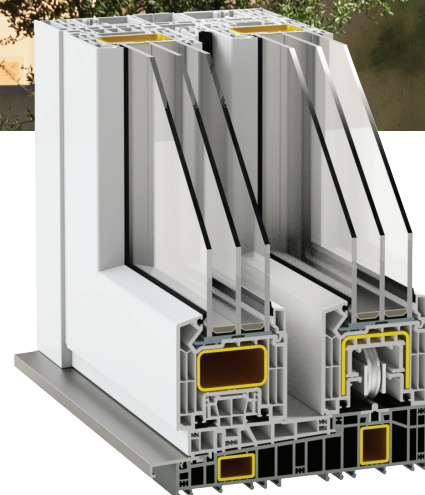

HST

hloubka profilu 85 mm

Systém Decco HST znamená pohodlí a možnost vytváření jedinečných, prosklených interiérů. Nejnižší profil na trhu zajišťuje maximum světla, a zároveň poskytuje záruku vodotěsnosti. Nízký práh umožňuje vytvářet architekturu bez bariér.

DECCO HST 100 STANDARD

- Výška křídla 100 mm
- Maximální hmotnost křídla 400 kg
- Maximální výška konstrukce 2,83 m
- Výška kolejnice 5 nebo 13 mm
- Široké spektrum dekorativních fólií

DECCO HST 83 PANORAMICCO

- Výška křídla 83 mm
- Maximální hmotnost křídla 300 kg
- Maximální výška konstrukce 2,73 m
- Výška kolejnice 5 mm
- Nejnižší křídlo na rhu
- Více světla
- Vizualní lehkost konstrukce

Vysoké křídlo

Možnost vytvoření větších konstrukcí