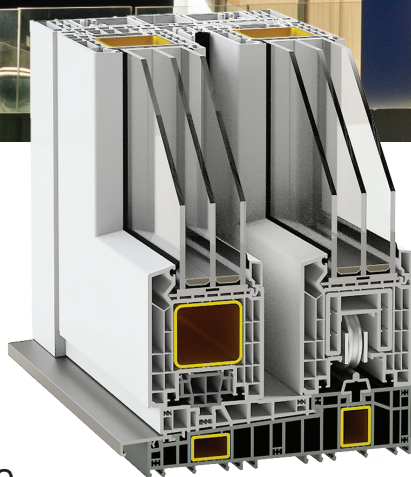

HST

hloubka profilu 85 mm

Systém Decco HST znamená pohodlí a možnost vytváření jedinečných, prosklených interiérů. Nejnižší profil na trhu zajišťuje maximum světla, a zároveň poskytuje záruku vodotěsnosti. Nízký práh umožňuje vytvářet architekturu bez bariér.

DECCO HST 100 STANDARD

- Výška křídla 100 mm
- Maximální hmotnost křídla 400 kg
- Maximální výška konstrukce 2,83 m
- Výška kolejnice 5 nebo 13 mm
- Široké spektrum dekorativních fólií

DECCO HST 83 PANORAMICCO

- Výška křídla 83 mm
- Maximální hmotnost křídla 300 kg
- Maximální výška konstrukce 2,73 m
- Výška kolejnice 5 mm
- Nejnižší křídlo na rhu
- Více světla
- Vizualní lehkost konstrukce

Vysoké křídlo

Možnost vytvoření větších konstrukcí