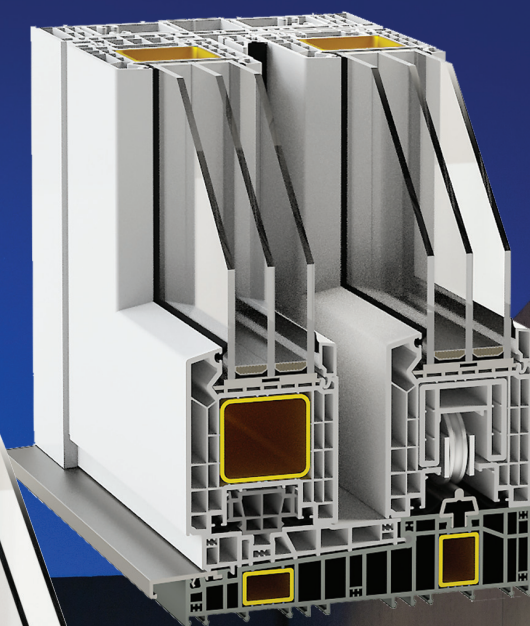

DECCO HST 83
Panoramico

www.decco.eu

84 MD

AMERICKÉ SYSTÉMY

ŽALUZIE

62

71

82

83

EURO+

HST

SLIDE

65

AQUATHERM