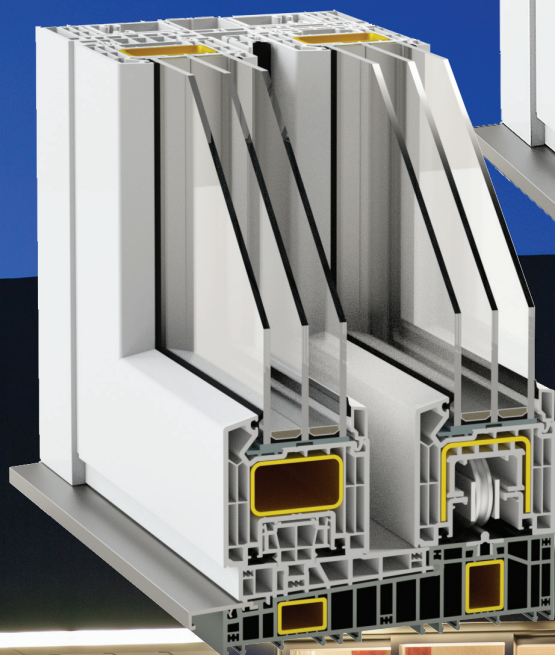

HST

hloubka profilu 85 mm

Systém Decco HST znamená pohodlí a možnost vytváření jedinečných, prosklených interiérů. Nejnižší profil na trhu zajišťuje maximum světla, a zároveň poskytuje záruku vodotěsnosti. Nízký práh umožňuje vytvářet architekturu bez bariér.

decco®
E X T R U S I O N

DECCO HST 100
Standard