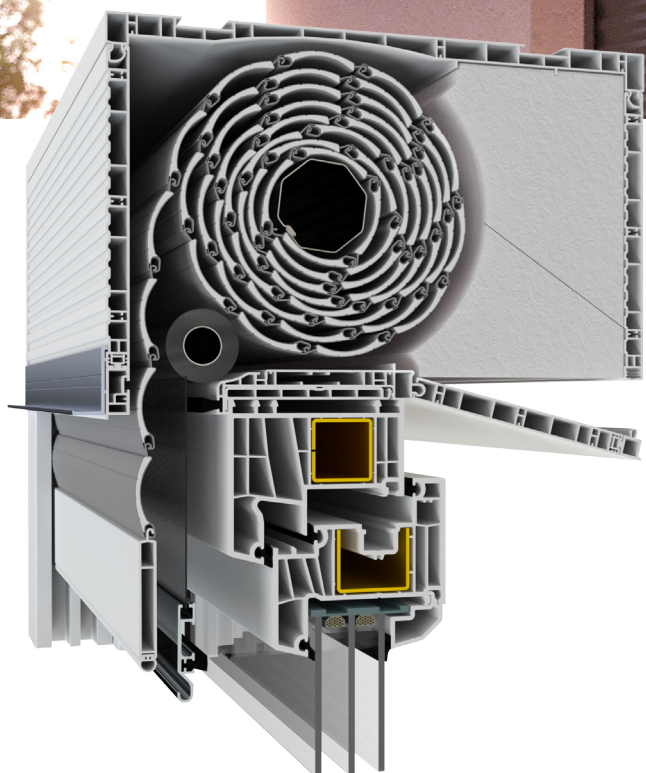

Podomítkové
nadokenní rolety

Thermo BOX

decco[®]
E X T R U S I O N

Rolety Decco Thermo Box jsou perfektním řešením pro široké konstrukce díky použití přídatných výztuh.

Thermo Box

Thermo BOX

Rolety Decco Thermo Box jsou perfektním řešením pro široké konstrukce díky použití přídatných výtuh. Náš roletový systém nabízíme nejen jako hotový výrobek, ale také jako komponent pro výrobce rolet.

- Vynikající tepelná izolace
- Revizní klapka zepředu nebo zespodu
- Systémové výtuhy jsou ve spodním a předním profilu a také statické konzoly zvyšují tuhost roletové konstrukce.
- velký výběr dekorů umožňuje barevné provedení rolet barevně sladit s okny
- univerzální adaptér umožňuje snadnou montáž na všechna okna okenní profily
- Vyměnitelné vstupní vodítko rolety

možnost stavba krabice zevnitř i zvenčí

statická konzole

integrovaná moskytiéra

univerzální adaptér umožňuje snadnou montáž na všechna okna

vyměnitelné posuvník

Barva lamely 39 mm

Stříbro RAL 9006

Bílý RAL 9016