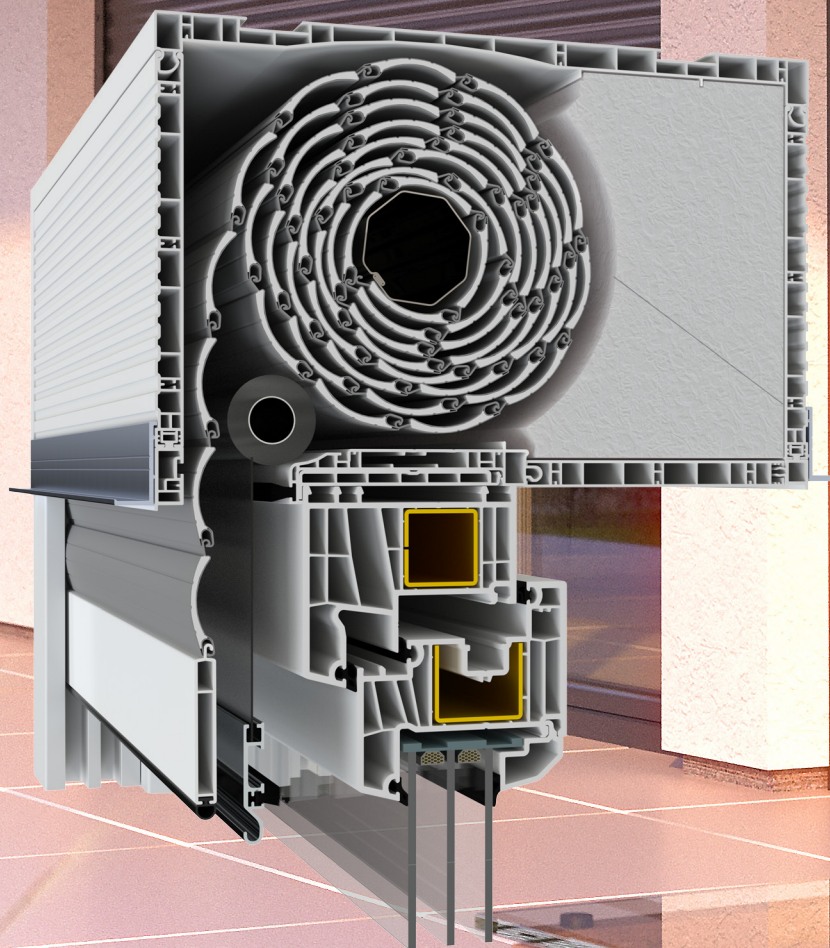

Podomítkové
nadokenní rolety

Thermo BOX

decco[®]
E X T R U S I O N

Rolety Decco Thermo Box jsou perfektním řešením pro široké konstrukce díky použití přídatných výztuh.

Thermo Box

Thermo BOX

Rolety Decco Thermo Box jsou perfektním řešením pro široké konstrukce díky použití přídatných výtuh. Náš roletový systém nabízíme nejen jako hotový výrobek, ale také jako komponent pro výrobce rolet.

- Vynikající tepelná izolace
- Revizní klapka zepředu nebo zespodu
- Systémové výtuhy jsou ve spodním a předním profilu a také statické konzoly zvyšují tuhost roletové konstrukce.
- velký výběr dekorů umožňuje barevné provedení rolet barevně sladit s okny
- univerzální adaptér umožňuje snadnou montáž na všechna okna okenní profily
- Vyměnitelné vstupní vodítko rolety

možnost stavba krabice zevnitř i zvenčí

statická konzole

integrovaná moskytiéra

univerzální adaptér umožňuje snadnou montáž na všechna okna

vyměnitelné posuvník

Barva lamely 39 mm

Stříbro RAL 9006

Bílý RAL 9016