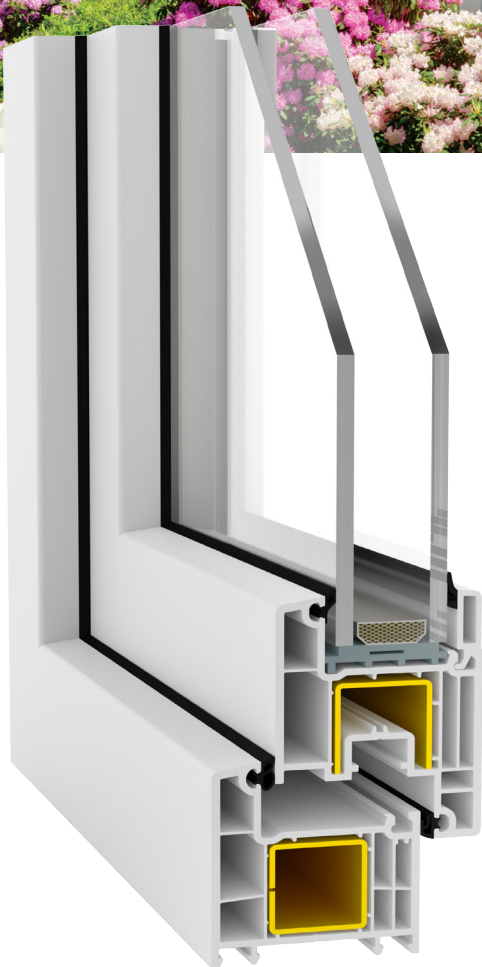

# 62

4-Kammer, 60 mm breit, 2 Dichtungen

Ein Profil im DECCO 62-System ist eine Wahl für alle, die nach geprüfter Qualität suchen zum niedrigsten Preis. 4-Kammer-System, getestet bei jedem Wetter.

**decco**<sup>®</sup>  
E X T R U S I O N

83

EURO+

HST

SLIDE

65

AQUATHERM

- Vierkammersystem in reinstem Weiß
- Dichtungen in grau oder schwarz witterungsbeständig
- Die Möglichkeit der Verwendung von geraden und gerundeten Lamellen
- Verglasungsoptionen: 4 – 32 mm
- Ein schlichtes, klassisches und halbflächiges Flügelprofil, das dem Fenster eine zarte und sanfte Form verleiht
- Eine breite Palette von holzähnlichen Furnieren
- Die Tiefe des Rahmens und des Flügels bietet hervorragende Stabilität sowie Wärme- und Schalldämmung
- Die beste Lösung für Firmeneinrichtungen.

maximale  
Verglasungsbreite

stabile  
Struktur

reinstes Weiß

2 Dichtungen

Das Profil ist in einer breiten Palette an farbigen und holzähnlichen Klebefolien erhältlich.

Nut 5

Golden Oak 8

Mahogany 9