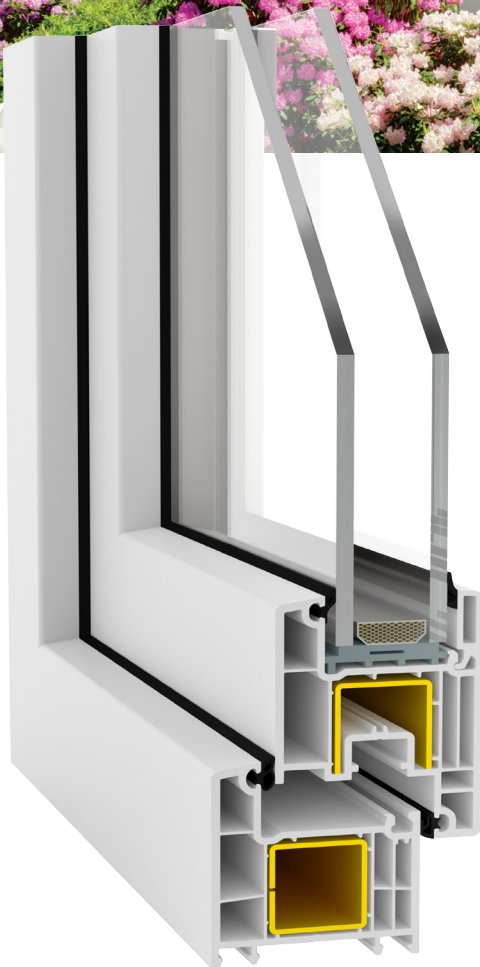

62

4 komory, głębokość 60 mm, 2 uszczelki

Profil w systemie DECCO 62 to wybór dla tych, którzy poszukują sprawdzonej jakości w najniższej cenie. System 4 komorowy, wypróbowany w każdych warunkach pogodowych.

82

83

EURO+

HST

SLIDE

65

AQUATHERM

- System czterokomorowy w kolorze najczystszej bieli
- Uszczelki w kolorze szarym lub czarnym odporne na działania czynników atmosferycznych
- Możliwość szklenia: 4 – 32 mm
- Możliwość zastosowania listwy prostej i zaokrąglonej
- Profil skrzydła prosty-klasyczny i półzłicowany nadający oknu delikatny i łagodny kształt
- Bogata paleta oklein drewnopodobnych
- Głębokość ramy i skrzydła zapewnia doskonałą stabilność oraz izolacyjność termiczną i akustyczną
- Najlepsze rozwiązanie dla obiektów korporacyjnych.

maks. szerokość szklenia

stabilna konstrukcja

najczystsza biel

2 uszczelki

Profil dostępny w szerokiej palecie oklein kolorowych i drewnopodobnych

Nut 5

Golden Oak 8

Mahagony 9