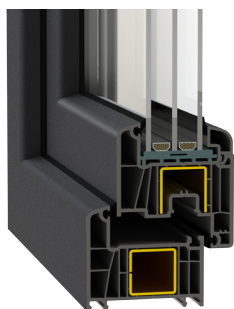

- 6komorový systém se šířkou 70 mm
- Možnost použití rámu se šířkou zabudování 81 mm
- Profily ve třídě A a B podle normy PN-EN-12608 -1+A1
- Možnost použití mnoha druhů prosklení: od 14 mm do 44 mm
- Úplné spektrum doplňujících profilů umožňující zhotovit každou správně navrženou konstrukci
- Jádru profilu přizpůsobené barvě dekorativních fólií
- V nabídce jsou čtyři základní barvy: bílá, karamelová, tmavě hnědá a antracitová
- Těsnění šedé nebo černé barvy
- Obsahuje dveřní systém