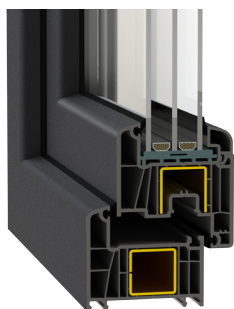

71

6-légkamrás profil, szélessége 70 mm

Decco71 profilrendszer. 6 kamrás rendszer elkészült kiváló minőségű PVC.

Funkcionális, univerzális és elegáns.

0,86 $\frac{U_w}{W/m^2K}$

* a referencia szerinti 1230 mm szélességű, 1480 magasságú ablaknál, 4/16/4/16/4 / Ug=0,6 W/m²K ablaküveggel, és Swisspacer V távolságtartó kerettel

82

83

EURO+

HST

SLIDE

65

AQUATHERM

A Decco 71 profilrendszert minden olyan ablakgyártó számára ajánljuk, akinek a profil kitűnő tulajdonságai mellett a nyílászáró kedvező ára is fontos. Kiválóan kialakított profiljának köszönhetően jó termikus tulajdonságokat biztosít. A tágas légkamrák lehetővé teszik a profil nagyobb stabilitását elősegítő merevítések alkalmazását. Minden ügyfélnek ajánljuk, aki értékeli a modern dizájnt és eleganciát.

- 70 mm szélességű 6-kamrás rendszer
- 81 mm szélességű tokkal is alkalmazható
- Az MSZ-PN-EN-12608 -1+A1 szabvány szerinti A és B osztályú profilok
- Többféle ablaküveg-típussal alkalmazható: 14 mm-től 44 mm-ig vastagságú
- A kiegészítő profilok gazdag választéka lehetővé teszi a megfelelően megtervezett szerkezetek kivitelezését
- A profilok alapteste színében illeszkedik a dekorfóliák színéhez
- Ajánlatunkban a profil alapteste négy színben érhető el: fehér, karamell, antracit és sötétbarna
- Szürke vagy fekete színű tömítésekkel
- Tartalmazza a ajtó rendszert