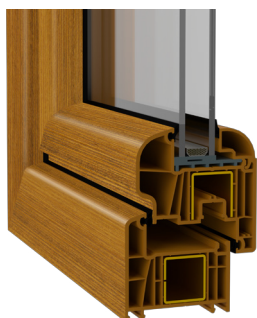

Lekerekített íves profil