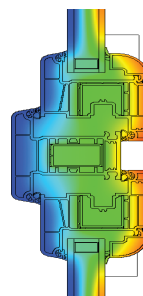

Proprietăți termice