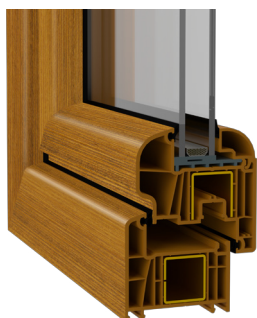

82

83

EURO+

HST

SLIDE

65

AQUATHERM

Sistemul Decco 71 este o ofertă pentru toți clienții care aleg profile cu proprietăți foarte bune, dar care sunt interesați, de asemenea, de prețul rezonabil al ferestrelor. Datorită profilului său perfect conceput, oferă proprietăți termice bune. Compartimentele mari permit utilizarea armăturilor, îmbunătățind stabilitatea profilului. Recomandat tuturor clienților care apreciază designul și eleganța.

- Sistem cu 6 camere cu lățimea de 70 mm
- Posibilitatea de utilizare a unui cadru cu o lățime de instalare de 81 mm
- Profile din clasa A și B conform PN-EN-12608 -1+A1
- Posibilitatea de folosire a mai multor tipuri de pachete de sticlă: de la 14 mm la 44 mm
- O gamă completă de profile adiționale care vă permit să realizați fiecare structură proiectată corespunzător
- Corp de profil asortat cu culoarea foliilor decorative
- Patru culori de bază disponibile: alb, antracit, caramel și maro închis
- Garnituri gri sau negre
- Include un sistem de uși

Profil drept

Profil semi-încăstrat

Proprietăți termice

Profilul este disponibil într-o gamă largă de folii color nuanta lemn dar și alte tranduri arhitecturale.

Datorită tehnologiei de imprimare, culorile sunt apropiate de cele originale