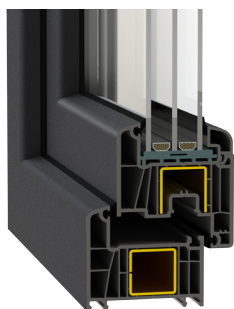

82

83

EURO+

HST

SLIDE

65

AQUATHERM

Sistemul Decco 71 este o ofertă pentru toți clienții care aleg profile cu proprietăți foarte bune, dar care sunt interesați, de asemenea, de prețul rezonabil al ferestrelor. Datorită profilului său perfect conceput, oferă proprietăți termice bune. Compartimentele mari permit utilizarea armăturilor, îmbunătățind stabilitatea profilului. Recomandat tuturor clienților care apreciază designul și eleganța.

- Sistem cu 6 camere cu lățimea de 70 mm
- Posibilitatea de utilizare a unui cadru cu o lățime de instalare de 81 mm
- Profile din clasa A și B conform PN-EN-12608 -1+A1
- Posibilitatea de folosire a mai multor tipuri de pachete de sticlă: de la 14 mm la 44 mm
- O gamă completă de profile adiționale care vă permit să realizați fiecare structură proiectată corespunzător
- Corp de profil asortat cu culoarea foliilor decorative
- Patru culori de bază disponibile: alb, antracit, caramel și maro închis
- Garnituri gri sau negre
- Include un sistem de uși

Profil drept

Profil semi-încăstrat

Proprietăți termice

Profilul este disponibil într-o gamă largă de folii color nuanta lemn dar și alte tranduri arhitecturale.

Datorită tehnologiei de imprimare, culorile sunt apropiate de cele originale