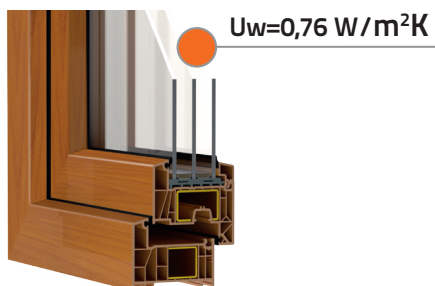

Trojsklo

48 mm Ug 0,5/Wm²K

distanční rámeček swisspacer V, argon