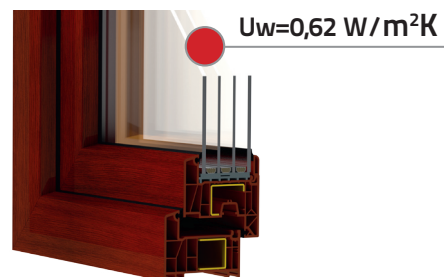

Čtyřsklo

52 mm Ug 0,3/Wm²K

distanční rámeček swisspacer Ultimate, krypton