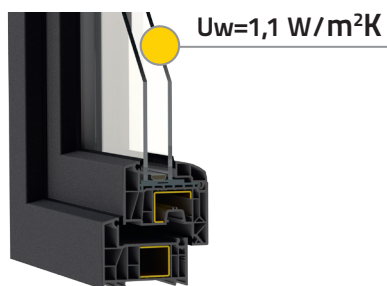

Dvojsklo

24 mm Ug 1,0/Wm²K

distanční rámeček swisspacer V, argon