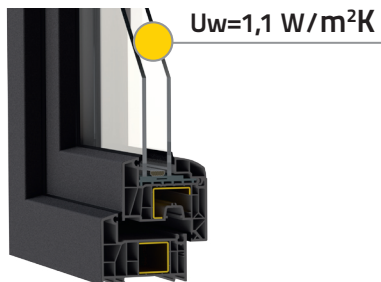

82

6 Kammer, Profil mit einer Breite von 81 mm

Profil Decco 82 legt die neuesten Trends in der Fensterbranche fest. Das modernste, asketische Design verleiht den Fenstern einen außergewöhnlichen Charakter. Das Produkt besitzt universelle Eigenschaften. Es kann eine breite Palette von Verglasungspaketen angewandt werden – von Standard bis zu den stärksten, von den einfachen bis zu Sonderausführungen: warm, schalldämmend und sicher. Das Profil zeichnet sich durch seine Breite und Stabilität.

0,76 $\frac{U_w}{W/m^2K}$

*

* für ein Referenzfenster breit 1230 mm, hoch 1480 mit Verglasungspaket, 4/18/4/18/4 Ug=0,5 W/m²K und mit Distanzrahmen Swisspacer V

decco[®]
E X T R U S I O N

DECCO 82

www.decco.eu

- 6-Kammer-System in der Baubreite von 81 mm
- Mögliche Anwendung mehrerer Arten von erglaspaketten: in der Stärke von 23 mm bis 54,8 mm
- Dichtungen grau oder schwarz
- Breite Palette an Dekorationsfolien
- Verbreitete Verstärkungs-kammer für die höhere Stabilität der Fenster und für die Erstellung aller korrekt entworfenen Konstruktionen
- Im Angebot vier Farben für den Stamm: weiß, karamel, anthracite und dunkelbraun
- Beinhaltet das vollständige Türsystem
- Optimale Höhe der zusammenge-legten Profile mit bis zu 5 % mehr Licht im Vergleich zu den anderen Systemen in seiner Klasse (im zweiflügeligen Fenster im Ausmaß breit 1465 mm hoch 1435 mm)
- Profile in der Klasse B nach der Norm PN-EN 12608 -1+A1
- Ausgezeichnete Wärmeisolierung
- In diesem System ist es möglich die Technologie der einzuklebenden Verglasung anzuwenden, was auch ermöglicht die übergroßen Konstruktionen zu erstellen

Verglasungspaket 2-Scheiben

24 mm Ug 1,0/Wm²K

Distanzrahmen swisspacer V, argon

Verglasungspaket 3-Scheiben

48 mm Ug 0,5/Wm²K

Distanzrahmen swisspacer V, argon

Verglasungspaket 4-Scheiben

52 mm Ug 0,3/Wm²K