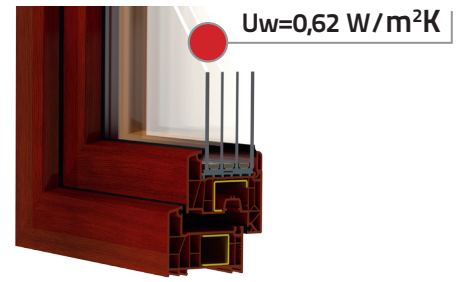

Verglasungspaket 4-Scheiben

52 mm Ug 0,3/Wm²K

Distanzrahmen swisspacer Ultimate, Krypton

Das Profil ist in einer breiten Palette an farbigen und holzähnlichen Klebefolien erhältlich.

Aufgrund der Drucktechnologie ähneln die Farben den Originalfarben.

Und vieles mehr

U_w = 0,76 [W/m²K]*

* für ein Referenzfenster breit 1230 mm, hoch 1480 mit Verglasungspaket, 4/18/4/18/4 Ug=0,5 W/m²K und mit Distanzrahmen Swisspacer V