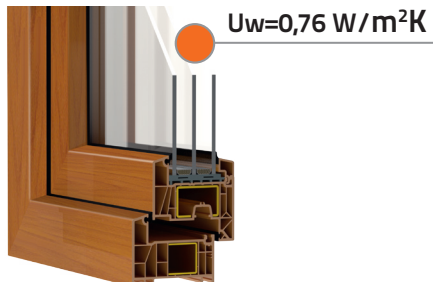

- 6-Kammer-System in der Baubreite von 81 mm
- Mögliche Anwendung mehrerer Arten von erglaspaketten: in der Stärke von 23 mm bis 54,8 mm
- Dichtungen grau oder schwarz
- Breite Palette an Dekorationsfolien
- Verbreitete Verstärkungs-kammer für die höhere Stabilität der Fenster und für die Erstellung aller korrekt entworfenen Konstruktionen
- Im Angebot vier Farben für den Stamm: weiß, karamel, anthracite und dunkelbraun
- Beinhaltet das vollständige Türsystem
- Optimale Höhe der zusammenge-legten Profile mit bis zu 5 % mehr Licht im Vergleich zu den anderen Systemen in seiner Klasse (im zweiflügeligen Fenster im Ausmaß breit 1465 mm hoch 1435 mm)
- Profile in der Klasse B nach der Norm PN-EN 12608 -1+A1
- Ausgezeichnete Wärmeisolierung
- In diesem System ist es möglich die Technologie der einzuklebenden Verglasung anzuwenden, was auch ermöglicht die übergroßen Konstruktionen zu erstellen

Verglasungspaket 2-Scheiben

24 mm Ug 1,0/Wm²K

Distanzrahmen swisspacer V, argon

Verglasungspaket 3-Scheiben

48 mm Ug 0,5/Wm²K

Distanzrahmen swisspacer V, argon

Verglasungspaket 4-Scheiben

52 mm Ug 0,3/Wm²K