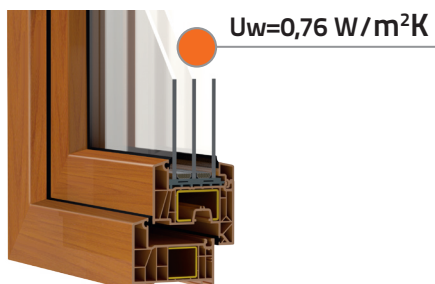

Pacchetto da 3 vetri
48 mm Ug 0,5/Wm²K
distanziatore swisspacer V, con gas argon