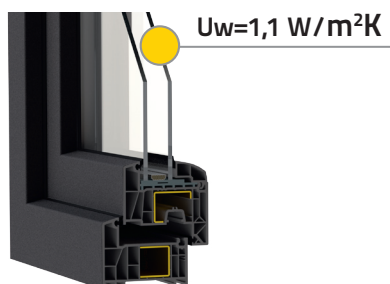

- Il sistema a 6 camere profondità di incastro di 81 mm
- Possibilità di utilizzare vari tipi di vetrate: con spessore da 23 mm fino a 54,8 mm
- Guarnizioni di color grigio o nero
- Una vasta gamma di pellicole di rivestimento
- Camere ampliate degli rinforzi che aumentando la rigidità degli infissi e permettono di realizzare qualsiasi costruzione ben progettata
- Disponibile in quattro colori dell'anima: bianco, caramello, antracite e marrone scuro
- Comprende il sistema completo di porte
- Altezza ottimale della piegatura del profilo che permette di ottenere fino al 5 % di più di luce rispetto ad altri sistemi della sua classe (nell'infisso a doppie ante con le seguenti dimensioni: larghezza: 1465 mm, altezza: 1435 mm)
- Profili classe B realizzati secondo lo standard PN-EN 12608 -1+A1
- Con questo sistema è possibile utilizzare la tecnologia di vetro legato che permette di creare le strutture sovradimensionate

Pacchetto da 2 vetri
24 mm Ug 1,0/Wm²K
distanziatore swisspacer V, con gas argon