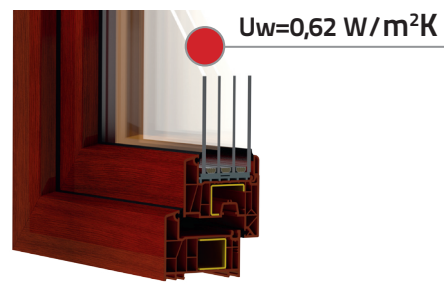

[www.decco.eu](http://www.decco.eu)

- Il sistema a 6 camere profondità di incastro di 81 mm
- Possibilità di utilizzare vari tipi di vetrate: con spessore da 23 mm fino a 54,8 mm
- Guarnizioni di color grigio o nero
- Una vasta gamma di pellicole di rivestimento
- Camere ampliate degli rinforzi che aumentando la rigidità degli infissi e permettono di realizzare qualsiasi costruzione ben progettata
- Disponibile in quattro colori dell'anima: bianco, caramello, antracite e marrone scuro
- Comprende il sistema completo di porte
- Altezza ottimale della piegatura del profilo che permette di ottenere fino al 5 % di più di luce rispetto ad altri sistemi della sua classe (nell'infisso a doppie ante con le seguenti dimensioni: larghezza: 1465 mm, altezza: 1435 mm)
- Profili classe B realizzati secondo lo standard PN-EN 12608 -1+A1
- Con questo sistema è possibile utilizzare la tecnologia di vetro legato che permette di creare le strutture sovradimensionate

**Pacchetto da 4 vetri**  
**52 mm Ug 0,3/Wm<sup>2</sup>K**  
 distanziatore swisspacer Ultimate, con krypton

Il profilo è disponibile in un'ampia gamma di impiallaccature colorate e simil legno

A causa della tecnologia della stampa, i colori sono simili a quelli originali