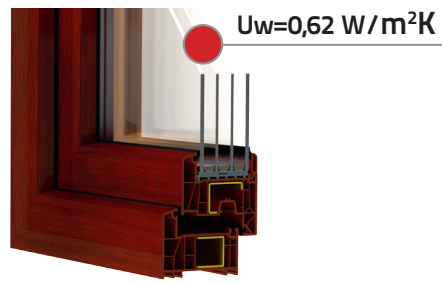

0,76 $\frac{U_w}{W/m^2K}$

* dla okna referencyjnego 1230 x 1480 z pakietem szybowym 4/18/4/18/4/ Ug=0,5 W/m²K i ramką dystansową Swisspacer V

decco[®]
E X T R U S I O N

DECCO 82

www.decco.eu

- System 6-komorowy o szerokości zabudowy 81 mm
- Możliwość zastosowania wielu rodzajów pakietów szybowych o grubości od 23 mm do 54,8 mm
- Poszerzone komory wzmocnień zwiększające sztywność okien i pozwalające na wykonanie wszystkich prawidłowo zaprojektowanych konstrukcji
- W ofercie cztery kolory rdzenia: biały, karmel, antracyt i ciemny brąz
- Optymalna wysokość złożenia profili dająca do 5 % więcej światła w porównaniu do innych systemów w swojej klasie (w oknie dwuskrzydłowym o wymiarach szer. 1465 mm wys. 1435 mm)
- Profile w klasie B według normy PN-EN 12608 -1+A1
- W tym systemie możliwe jest zastosowanie technologii wklejanych szyb, co umożliwia stworzenie ponadgabarytowych konstrukcji
- Zawiera pełen system drzwiowy
- Uszczelki w kolorze szarym lub czarnym
- Szeroka gama folii dekoracyjnych

Pakiet 2 szybowy 24 mm Ug 1,0/Wm²K

ramka dystansowa swisspacer V, argon

Pakiet 3 szybowy 48 mm Ug 0,5/Wm²K

ramka dystansowa swisspacer V, argon

Pakiet 4 szybowy 52 mm Ug 0,3/Wm²K

ramka dystansowa swisspacer Ultimate, krypton

Profil dostępny w szerokiej palecie oklein kolorowych i drewnopodobnych

Ze względu na technologię druku kolory zbliżone do oryginalnych

i wiele innych

Uw = 0,76 [W/m²K]*

*dla okna referencyjnego 1230 x 1480 z pakietem szybowym 4/18/4/18/4/ Ug=0,5 W/m²K i ramką dystansową Swisspacer V