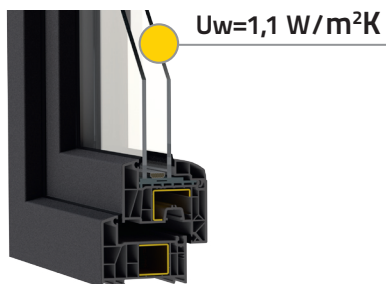

0,76 $\frac{U_w}{W/m^2K}$

* dla okna referencyjnego 1230 x 1480 z pakietem szybowym 4/18/4/18/4/ Ug=0,5 W/m²K i ramką dystansową Swisspacer V

decco[®]
E X T R U S I O N

DECCO 82

www.decco.eu

- System 6-komorowy o szerokości zabudowy 81 mm
- Możliwość zastosowania wielu rodzajów pakietów szybowych o grubości od 23 mm do 54,8 mm
- Poszerzone komory wzmocnień zwiększające sztywność okien i pozwalające na wykonanie wszystkich prawidłowo zaprojektowanych konstrukcji
- W ofercie cztery kolory rdzenia: biały, karmel, antracyt i ciemny brąz
- Optymalna wysokość złożenia profili dająca do 5 % więcej światła w porównaniu do innych systemów w swojej klasie (w oknie dwuskrzydłowym o wymiarach szer. 1465 mm wys. 1435 mm)
- Profile w klasie B według normy PN-EN 12608 -1+A1
- W tym systemie możliwe jest zastosowanie technologii wklejanych szyb, co umożliwia stworzenie ponadgabarytowych konstrukcji
- Zawiera pełen system drzwiowy
- Uszczelki w kolorze szarym lub czarnym
- Szeroka gama folii dekoracyjnych

Pakiet 2 szybowy 24 mm Ug 1,0/Wm²K

ramka dystansowa swisspacer V, argon

Pakiet 3 szybowy 48 mm Ug 0,5/Wm²K

ramka dystansowa swisspacer V, argon

Pakiet 4 szybowy 52 mm Ug 0,3/Wm²K

ramka dystansowa swisspacer Ultimate, krypton

Profil dostępny w szerokiej palecie oklein kolorowych i drewnopodobnych

Ze względu na technologię druku kolory zbliżone do oryginalnych

i wiele innych

Uw = 0,76 [W/m²K]*

*dla okna referencyjnego 1230 x 1480 z pakietem szybowym 4/18/4/18/4/ Ug=0,5 W/m²K i ramką dystansową Swisspacer V