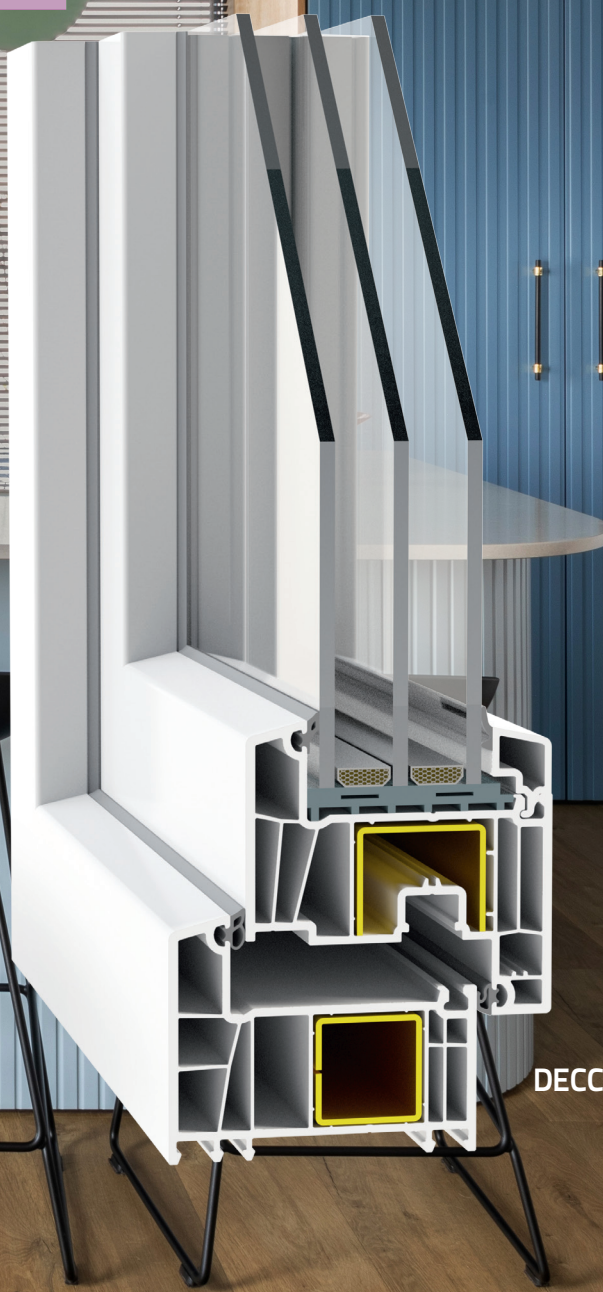

82

6 komór, szerokość profilu 81 mm

Nowoczesny, ascetyczny design nadaje oknom wyjątkowy charakter. Produkt posiada uniwersalne właściwości. Pozwala na zastosowanie szerokiej gamy pakietów szybowych - od standardowych do najgrubszych, od podstawowych do specjalnych: ciepłych, dźwiękochłonnych i bezpiecznych. Profil wyróżnia się szerokością i stabilnością.

0,76 $\frac{U_w}{W/m^2K}$

* dla okna referencyjnego 1230 x 1480 z pakietem szybowym 4/18/4/18/4/ Ug=0,5 W/m²K i ramką dystansową Swisspacer V

decco[®]
E X T R U S I O N

DECCO 82

www.decco.eu

- System 6-komorowy o szerokości zabudowy 81 mm
- Możliwość zastosowania wielu rodzajów pakietów szybowych o grubości od 23 mm do 54,8 mm
- Poszerzone komory wzmocnień zwiększające sztywność okien i pozwalające na wykonanie wszystkich prawidłowo zaprojektowanych konstrukcji
- W ofercie cztery kolory rdzenia: biały, karmel, antracyt i ciemny brąz
- Optymalna wysokość złożenia profili dająca do 5 % więcej światła w porównaniu do innych systemów w swojej klasie (w oknie dwuskrzydłowym o wymiarach szer. 1465 mm wys. 1435 mm)
- Profile w klasie B według normy PN-EN 12608 -1+A1
- W tym systemie możliwe jest zastosowanie technologii wklejanych szyb, co umożliwia stworzenie ponadgabarytowych konstrukcji
- Zawiera pełen system drzwiowy
- Uszczelki w kolorze szarym lub czarnym
- Szeroka gama folii dekoracyjnych

Pakiet 2 szybowy 24 mm Ug 1,0/Wm²K

ramka dystansowa swisspacer V, argon

Pakiet 3 szybowy 48 mm Ug 0,5/Wm²K

ramka dystansowa swisspacer V, argon

Pakiet 4 szybowy 52 mm Ug 0,3/Wm²K

ramka dystansowa swisspacer Ultimate, krypton

Profil dostępny w szerokiej palecie oklein kolorowych i drewnopodobnych

Ze względu na technologię druku kolory zbliżone do oryginalnych

i wiele innych

Uw = 0,76 [W/m²K]*

*dla okna referencyjnego 1230 x 1480 z pakietem szybowym 4/18/4/18/4/ Ug=0,5 W/m²K i ramką dystansową Swisspacer V