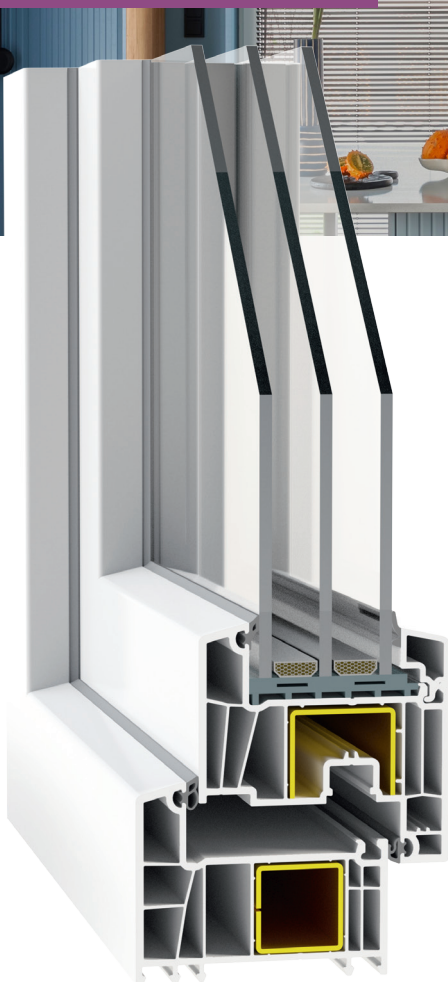

82

6 komór, szerokość profilu 81 mm

Nowoczesny, ascetyczny design nadaje oknom wyjątkowy charakter. Produkt posiada uniwersalne właściwości. Pozwala na zastosowanie szerokiej gamy pakietów szybowych - od standardowych do najgrubszych, od podstawowych do specjalnych: ciepłych, dźwiękochłonnych i bezpiecznych. Profil wyróżnia się szerokością i stabilnością.

0,76 $\frac{U_w}{W/m^2K}$

* dla okna referencyjnego 1230 x 1480 z pakietem szybowym 4/18/4/18/4/ Ug=0,5 W/m²K i ramką dystansową Swisspacer V

decco[®]
E X T R U S I O N

DECCO 82

www.decco.eu

- System 6-komorowy o szerokości zabudowy 81 mm
- Możliwość zastosowania wielu rodzajów pakietów szybowych o grubości od 23 mm do 54,8 mm
- Poszerzone komory wzmocnień zwiększające sztywność okien i pozwalające na wykonanie wszystkich prawidłowo zaprojektowanych konstrukcji
- W ofercie cztery kolory rdzenia: biały, karmel, antracyt i ciemny brąz
- Optymalna wysokość złożenia profili dająca do 5 % więcej światła w porównaniu do innych systemów w swojej klasie (w oknie dwuskrzydłowym o wymiarach szer. 1465 mm wys. 1435 mm)
- Profile w klasie B według normy PN-EN 12608 -1+A1
- W tym systemie możliwe jest zastosowanie technologii wklejanych szyb, co umożliwia stworzenie ponadgabarytowych konstrukcji
- Zawiera pełen system drzwiowy
- Uszczelki w kolorze szarym lub czarnym
- Szeroka gama folii dekoracyjnych

Pakiet 2 szybowy 24 mm Ug 1,0/Wm²K

ramka dystansowa swisspacer V, argon

Pakiet 3 szybowy 48 mm Ug 0,5/Wm²K

ramka dystansowa swisspacer V, argon

Pakiet 4 szybowy 52 mm Ug 0,3/Wm²K

ramka dystansowa swisspacer Ultimate, krypton

Profil dostępny w szerokiej palecie oklein kolorowych i drewnopodobnych

Ze względu na technologię druku kolory zbliżone do oryginalnych

i wiele innych

Uw = 0,76 [W/m²K]*

*dla okna referencyjnego 1230 x 1480 z pakietem szybowym 4/18/4/18/4/ Ug=0,5 W/m²K i ramką dystansową Swisspacer V