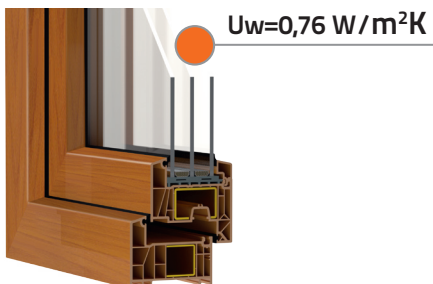

Pakiet 3 szybowy 48 mm Ug 0,5/Wm²K

ramka dystansowa swisspacer V, argon