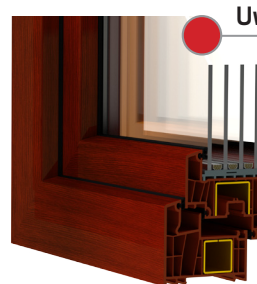

Čtyřsklo

52 mm $U_g 0,3/\text{Wm}^2\text{K}$

distanční rámeček swisspacer Ultimate, krypton

$U_w=0,59 \text{ W/m}^2\text{K}$

Profil je dostupný v široké škále barevných a dřevu podobných dých.

S ohledem na technologii tisku se odstíny blíží originálním

a mnoho dalších

$U_w = 0,59 \text{ [W/m}^2\text{K]}^*$

*pro referenční okno 1230 x 1480 se zasklením 48 mm/ $U_g=0,5 \text{ W/m}^2\text{K}$ a distančním rámečkem Swisspacer V