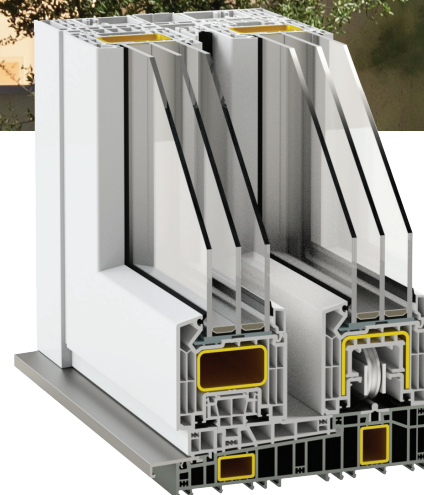

# HST

hloubka profilu 85 mm

Systém Decco HST znamená pohodlí a možnost vytváření jedinečných, prosklených interiérů. Nejnižší profil na trhu zajišťuje maximum světla, a zároveň poskytuje záruku vodotěsnosti. Nízký práh umožňuje vytvářet architekturu bez bariér.

## DECCO HST 100 STANDARD

- Výška křídla 100 mm
- Maximální hmotnost křídla 400 kg
- Maximální výška bílé konstrukce - 2,83 m
- Výška kolejnice 5 nebo 13 mm
- Široké spektrum dekorativních fólií

Vysoké křídlo

Možnost vytvoření větších konstrukcí

Energeticky úsporné zasklení s tloušťkou do 54 mm

## DECCO HST 83 PANORAMICCO

- Výška křídla 83 mm
- Maximální hmotnost křídla 300 kg
- Maximální výška bílé konstrukce - 2,73 m
- Výška kolejnice 5 mm
- Nejnižší křídlo na rhu
- Více světla
- Vizuální lehkost konstrukce