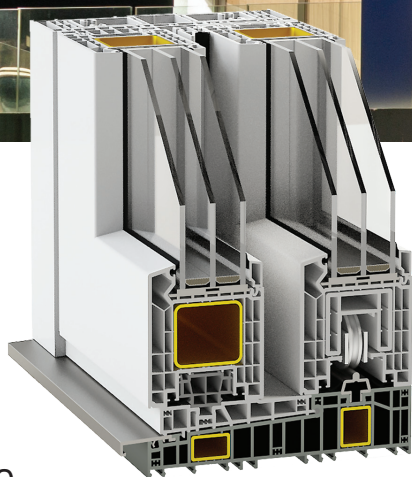

# HST

hloubka profilu 85 mm

Systém Decco HST znamená pohodlí a možnost vytváření jedinečných, prosklených interiérů. Nejnižší profil na trhu zajišťuje maximum světla, a zároveň poskytuje záruku vodotěsnosti. Nízký práh umožňuje vytvářet architekturu bez bariér.

## DECCO HST 100 STANDARD

- Výška křídla 100 mm
- Maximální hmotnost křídla 400 kg
- Maximální výška bílé konstrukce - 2,83 m
- Výška kolejnice 5 nebo 13 mm
- Široké spektrum dekorativních fólií

Vysoké křídlo

Možnost vytvoření větších konstrukcí

Energeticky úsporné zasklení s tloušťkou do 54 mm