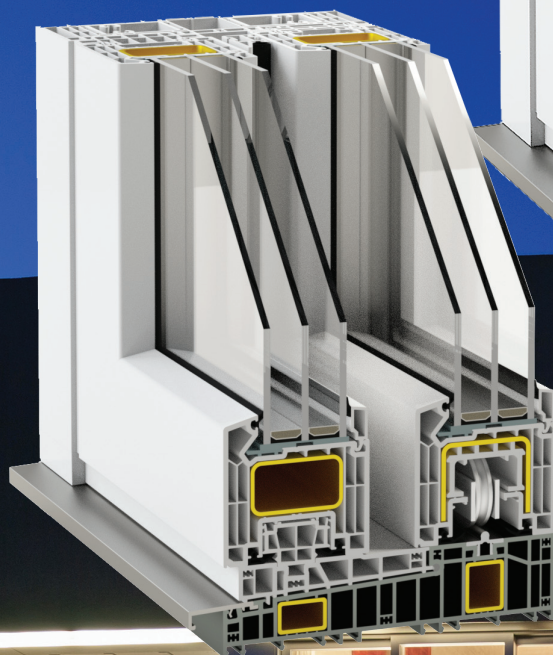

# HST

hloubka profilu 85 mm

Systém Decco HST znamená pohodlí a možnost vytváření jedinečných, prosklených interiérů. Nejnižší profil na trhu zajišťuje maximum světla, a zároveň poskytuje záruku vodotěsnosti. Nízký práh umožňuje vytvářet architekturu bez bariér.

**decco**<sup>®</sup>  
E X T R U S I O N

DECCO HST 100  
Standard

DECCO HST 83  
Panoramico

[www.decco.eu](http://www.decco.eu)

84 MD

AMERICKÉ SYSTÉMY

ŽALUZIE

62

## DECCO HST 100 STANDARD

- Výška křídla 100 mm
- Maximální hmotnost křídla 400 kg
- Maximální výška bílé konstrukce - 2,83 m
- Výška kolejnice 5 nebo 13 mm
- Široké spektrum dekorativních fólií

Vysoké křídlo

Možnost vytvoření větších konstrukcí

Energeticky úsporné zasklení s tloušťkou do 54 mm