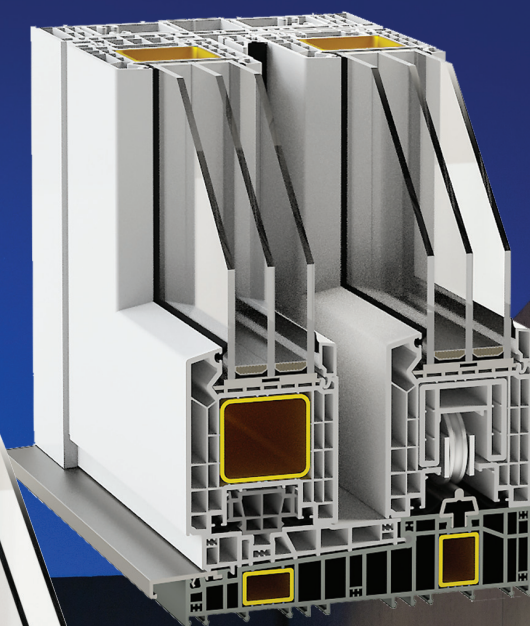

# HST

hloubka profilu 85 mm

Systém Decco HST znamená pohodlí a možnost vytváření jedinečných, prosklených interiérů. Nejnižší profil na trhu zajišťuje maximum světla, a zároveň poskytuje záruku vodotěsnosti. Nízký práh umožňuje vytvářet architekturu bez bariér.

**decco**<sup>®</sup>  
E X T R U S I O N

DECCO HST 100  
Standard

DECCO HST 83  
Panoramico

[www.decco.eu](http://www.decco.eu)

84 MD

AMERICKÉ SYSTÉMY

ŽALUZIE

62

## DECCO HST 100 STANDARD

- Výška křídla 100 mm
- Maximální hmotnost křídla 400 kg
- Maximální výška bílé konstrukce - 2,83 m
- Výška kolejnice 5 nebo 13 mm
- Široké spektrum dekorativních fólií

Vysoké křídlo

Možnost vytvoření větších konstrukcí

Energeticky úsporné zasklení s tloušťkou do 54 mm