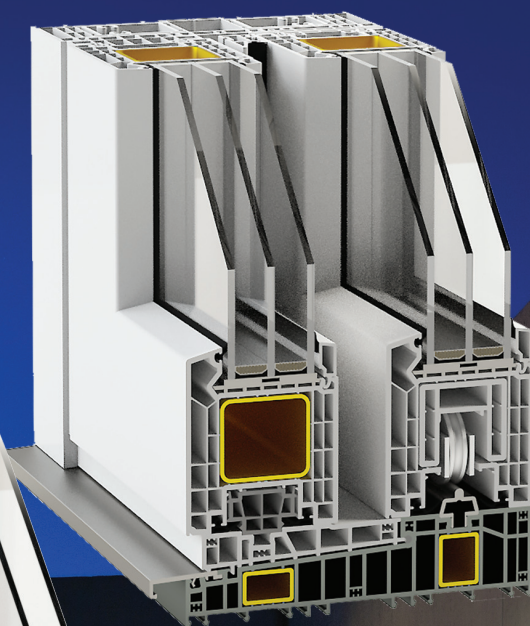

DECCO HST 83
Panoramico

www.decco.eu

84 MD

SISTEME AMERICANE

RULOURI

62

71

82

83

EURO+

HST

SLIDE

65

AQUATHERM