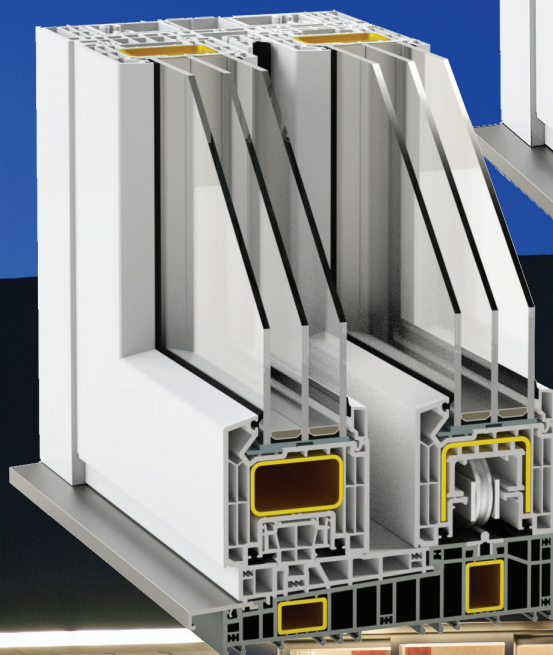

HST

adâncime profil 85 mm

Sistemul Decco HST înseamnă confort și posibilitate creând interioare unice, din sticlă.

Cel mai de jos profil de pe piață asigură maxim ușoară și, în același timp, oferă o garanție impermeabil. Pragul scăzut îl face posibil crearea arhitecturii fără bariere.

decco®
E X T R U S I O N

DECCO HST 100
Standard