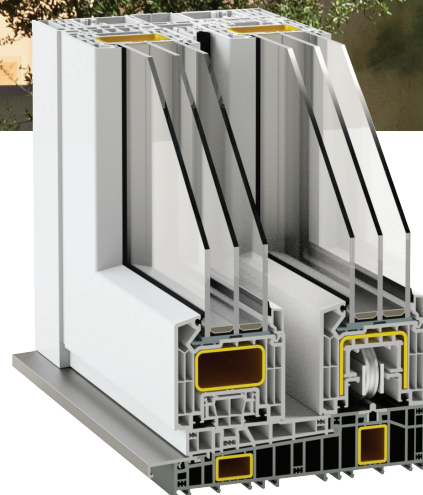

HST

adâncime profil 85 mm

Sistemul Decco HST înseamnă confort și posibilitate creând interioare unice, din sticlă.

Cel mai de jos profil de pe piață asigură maxim ușoară și, în același timp, oferă o garanție impermeabil. Pragul scăzut îl face posibil crearea arhitecturii fără bariere.

DECCO HST 100 STANDARD

- Înălțimea cercevelei - 100 mm
- Greutatea maximă a cercevelei 400 kg
- Înălțimea maximă a structurii albă 2,83 m
- Înălțimea șinei 5 sau 13 mm
- O gamă largă de folii decorative

cercevea
întă

posibilitatea
de a crea
structuri
mai mari

eficiente din punct
de vedere
energetic cu vitraje
de până la 54 mm grosime

cea mai îngusta
cercevea
de pe piață

mai multă l
umină

structuri
simple
și eficiente

eficiente din punct
de vedere
energetic cu vitraje
de până la 54 mm grosime

DECCO HST 83 PANORAMICCO

- Înălțimea cercevelei - 83 mm
- Greutatea maximă a cercevelei 300 kg
- Înălțimea maximă a structurii albă 2,73 m
- Înălțimea șinei 5 mm
- Mai multă lumină
- Cea mai de jos aripă de pe piață
- Structuri simple și eficiente