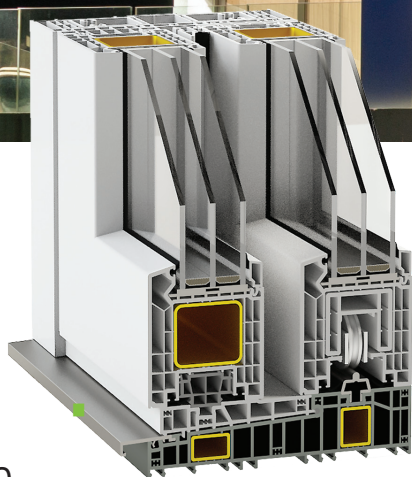

HST

adâncime profil 85 mm

Sistemul Decco HST înseamnă confort și posibilitate creând interioare unice, din sticlă.

Cel mai de jos profil de pe piață asigură maxim ușoară și, în același timp, oferă o garanție impermeabil. Pragul scăzut îl face posibil crearea arhitecturii fără bariere.

DECCO HST 100 STANDARD

- Înălțimea cercevelei - 100 mm
- Greutatea maximă a cercevelei 400 kg
- Înălțimea maximă a structurii albă 2,83 m
- Înălțimea șinei 5 sau 13 mm
- O gamă largă de folii decorative

cercevea
întă

posibilitatea
de a crea
structuri
mai mari

eficiente din punct
de vedere
energetic cu vitraje
de până la 54 mm grosime

cea mai îngusta
cercevea
de pe piață

mai multă l
umină

structuri
simple
și eficiente

eficiente din punct
de vedere
energetic cu vitraje
de până la 54 mm grosime

DECCO HST 83 PANORAMICCO

- Înălțimea cercevelei - 83 mm
- Greutatea maximă a cercevelei 300 kg
- Înălțimea maximă a structurii albă 2,73 m
- Înălțimea șinei 5 mm
- Mai multă lumină
- Cea mai de jos aripă de pe piață
- Structuri simple și eficiente