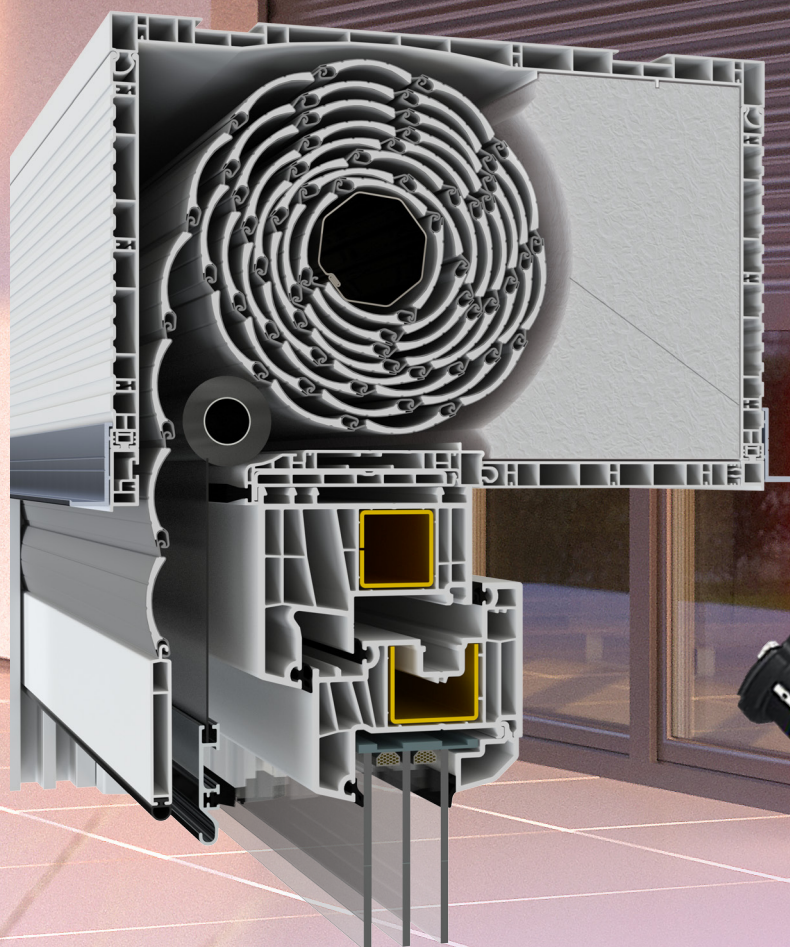

Podomítkové
nadokenní rolety

Thermo BOX

decco[®]
E X T R U S I O N

Rolety Decco Thermo Box jsou perfektním řešením pro široké konstrukce díky použití přídatných výztuh.

Decco
Thermo Box

Pohony Decco
s detekcí překážek
DRÁTOVÁ A RÁDIO

Thermo BOX

Rolety Decco Thermo Box jsou perfektním řešením pro široké konstrukce díky použití přídatných výtuh. Náš roletový systém nabízíme nejen jako hotový výrobek, ale také jako komponent pro výrobce rolet.

- Vynikající tepelná izolace
- Revizní klapka zepředu nebo zespodu
- Systémové výtuhy jsou ve spodním a předním profilu a také statické konzoly zvyšují tuhost roletové konstrukce.
- velký výběr dekorů umožňuje barevné provedení rolet barevně sladit s okny
- univerzální adaptér umožňuje snadnou montáž na všechna okna okenní profily
- Vyměnitelné vstupní vodítko rolety

možnost stavba krabice zevnitř i zvenčí

statická konzole

integrovaná moskytiéra

univerzální adaptér umožňuje snadnou montáž na všechna okna

vyměnitelné posuvník

Barva lamely 39 mm

Stříbro RAL 9006

Bílý RAL 9016