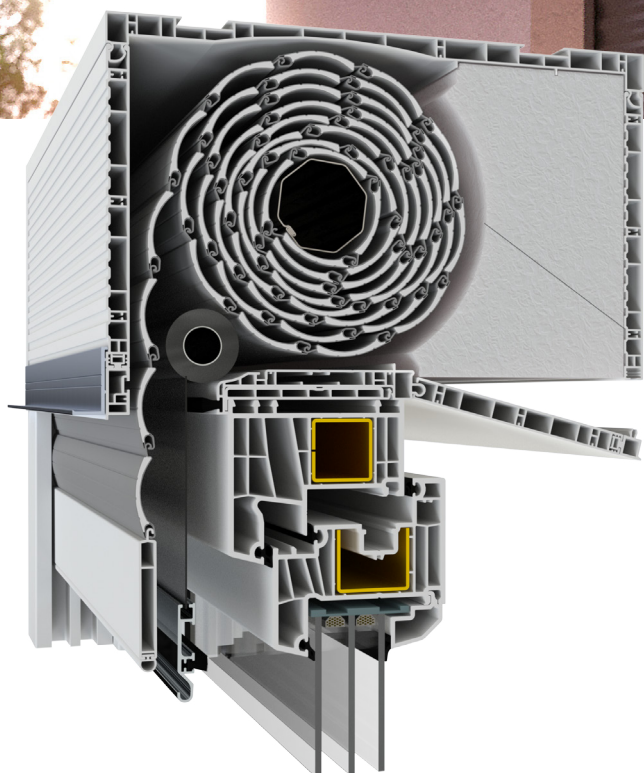

Podomítkové
nadokenní rolety

Thermo BOX

decco[®]
E X T R U S I O N

Rolety Decco Thermo Box jsou perfektním řešením pro široké konstrukce díky použití přídatných výztuh.

Decco
Thermo Box

Pohony Decco
s detekcí překážek
DRÁTOVÁ A RÁDIO

Thermo BOX

Rolety Decco Thermo Box jsou perfektním řešením pro široké konstrukce díky použití přídatných výtuh. Náš roletový systém nabízíme nejen jako hotový výrobek, ale také jako komponent pro výrobce rolet.

- Vynikající tepelná izolace
- Revizní klapka zepředu nebo zespodu
- Systémové výtuhy jsou ve spodním a předním profilu a také statické konzoly zvyšují tuhost roletové konstrukce.
- velký výběr dekorů umožňuje barevné provedení rolet barevně sladit s okny
- univerzální adaptér umožňuje snadnou montáž na všechna okna okenní profily
- Vyměnitelné vstupní vodítko rolety

možnost stavba krabice zevnitř i zvenčí

statická konzole

integrovaná moskytiéra

univerzální adaptér umožňuje snadnou montáž na všechna okna

vyměnitelné posuvník

Barva lamely 39 mm

Stříbro RAL 9006

Bílý RAL 9016