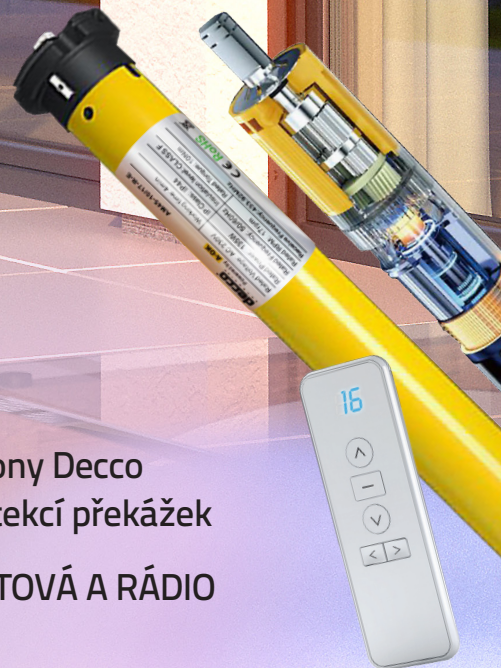

Podomítkové
nadokenní rolety

Thermo BOX

decco[®]
E X T R U S I O N

Rolety Decco Thermo Box jsou perfektním řešením pro široké konstrukce díky použití přídatných výztuh.

Decco
Thermo Box

Pohony Decco
s detekcí překážek
DRÁTOVÁ A RÁDIO

Thermo BOX

Rolety Decco Thermo Box jsou perfektním řešením pro široké konstrukce díky použití přídatných výtuh. Náš roletový systém nabízíme nejen jako hotový výrobek, ale také jako komponent pro výrobce rolet.

- Vynikající tepelná izolace
- Revizní klapka zepředu nebo zespodu
- Systémové výtuhy jsou ve spodním a předním profilu a také statické konzoly zvyšují tuhost roletové konstrukce.
- velký výběr dekorů umožňuje barevné provedení rolet barevně sladit s okny
- univerzální adaptér umožňuje snadnou montáž na všechna okna okenní profily
- Vyměnitelné vstupní vodítko rolety