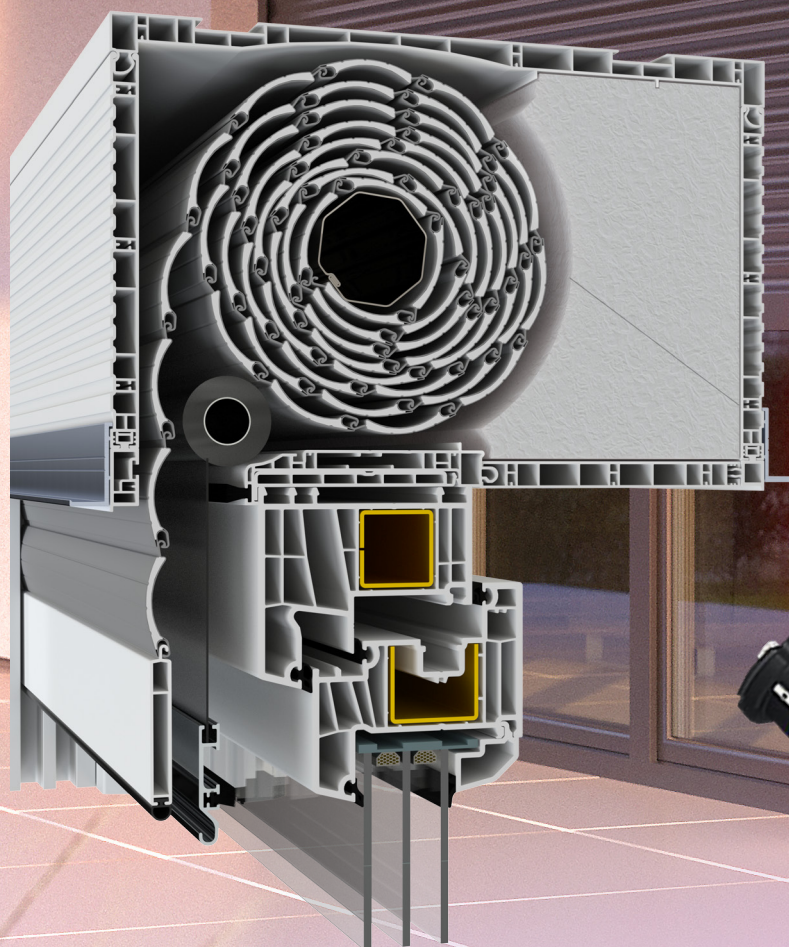

Ráépíthető
tokos redőny

Thermo BOX

A Decco Thermo Box redőny ideális megoldás széles szerkezetek árnyékolására a plusz merevítéseknek köszönhetően. Megbízható és elegáns- a széles fóliavászték garantálja az ablak színéhez való illeszkedést.

decco[®]
E X T R U S I O N

Decco
Thermo Box

Decco motorok
akadályérzékeléssel

VEZETÉKES és TÁVIRÁNYÍTÓS

www.decco.eu

84 MD

AMERIKAI RENDSZEREK

REDŐNYÖK

AQUATHERM

Thermo BOX

A Decco Thermo Box redőny ideális megoldás széles szerkezetek árnyékolására a plusz merevítéseknek köszönhetően. A redőnyrendszerünket késztermékként és redőnygyártóknak alkatrészként is ajánljuk.

- tökéletes hőszigetelés
- szerelőnyílás hozzáférés előlről, vagy alulról
- a rendszerhez tartozó acélmerevítők az alsó és az elülső profilokban, valamint a statikai konzolok stabilabbá teszik a redőnyt
- a színes fóliaválaszték révén a redőny színe az ablak színéhez illeszthető
- az univerzális adapter révén minden ablakprofilra felhelyezhető
- cserélhető bevezetők