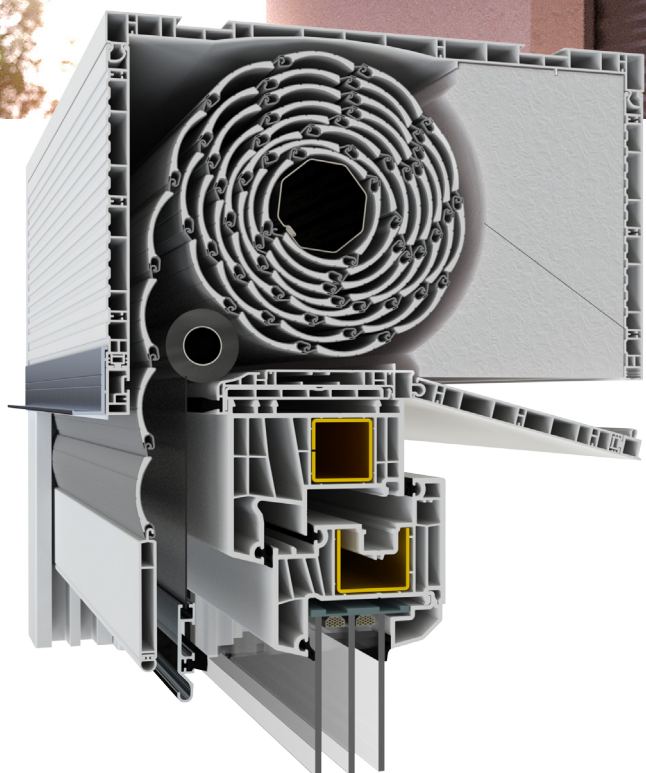

Ráépíthető
tokos redőny

Thermo BOX

A Decco Thermo Box redőny ideális megoldás széles szerkezetek árnyékolására a plusz merevítéseknek köszönhetően. Megbízható és elegáns- a széles fóliavászték garantálja az ablak színéhez való illeszkedést.

AQUATHERM

Thermo BOX

A Decco Thermo Box redőny ideális megoldás széles szerkezetek árnyékolására a plusz merevítéseknek köszönhetően. A redőnyrendszerünket késztermékként és redőnygyártóknak alkatrészként is ajánljuk.

- tökéletes hőszigetelés
- szerelőnyílás hozzáférés előlről, vagy alulról
- a rendszerhez tartozó acélmerevítők az alsó és az elülső profilokban, valamint a statikai konzolok stabilabbá teszik a redőnyt
- a színes fóliaválaszték révén a redőny színe az ablak színéhez illeszthető
- az univerzális adapter révén minden ablakprofilra felhelyezhető
- cserélhető bevezetők

A tok beépíthető belülről és kívülről

statikai konzolok

integrált szűnyogháló

univerzális adapter ablakprofilokhoz

cserélhető bevezető

A 39mm redőnylamella színei

ezüst
RAL 9006

fehér
RAL 9016