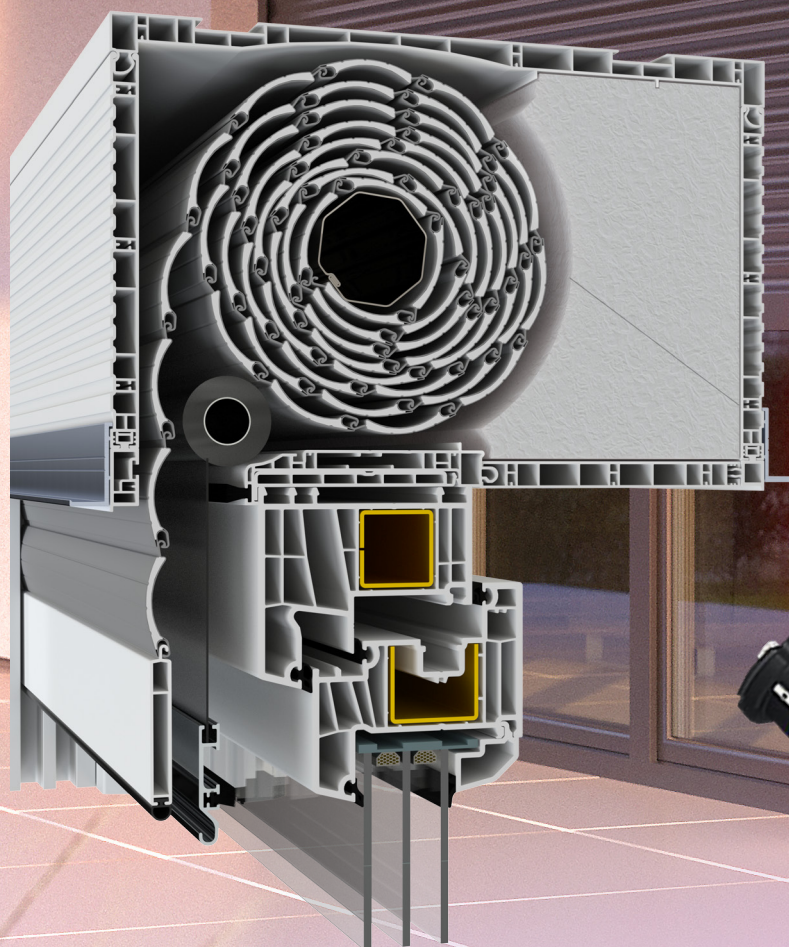

Roleta
nadstawna

Thermo BOX

Rolety Decco Thermo Box to idealne rozwiązanie dla szerokich konstrukcji dzięki zastosowaniu dodatkowych wzmocnień. Są niezawodne i eleganckie - bogata gama oklein gwarantuje dopasowane do każdego koloru okna.

decco[®]
E X T R U S I O N

Decco
Thermo Box

Napędy Decco
z detekcją przeszkód
PRZEWODOWE I RADIOWE

www.decco.eu

Thermo BOX

Rolety Decco Thermo Box to idealne rozwiązanie dla szerokiej konstrukcji dzięki zastosowaniu dodatkowych wzmocnień. Nasz system rolety jest oferowany jako wyrób gotowy, jak również jako komponenty dla producentów rolet.

- doskonała izolacja termiczna
- kłapa rewizyjna otwierana od czoła lub od dołu skrzynki,
- wzmocnienia systemowe w profilu dolnym i w profilu czołowym oraz konsole statyczne poprawiają sztywność konstrukcji rolety
- bogata paleta oklein pozwala na dopasowanie koloru rolet do okien
- uniwersalny adapter umożliwia prosty montaż na wszystkie profile okienne
- wymienne ślizgacze

możliwość zabudowy skrzynki od wewnątrz i zewnątrz

konsole statyczne

zintegrowana moskitiera

uniwersalny adapter pasujący do każdego okna

wymienny ślizgacz

Kolorystyka pancerza 39 mm

srebrny
RAL 9006

biały
RAL 9016