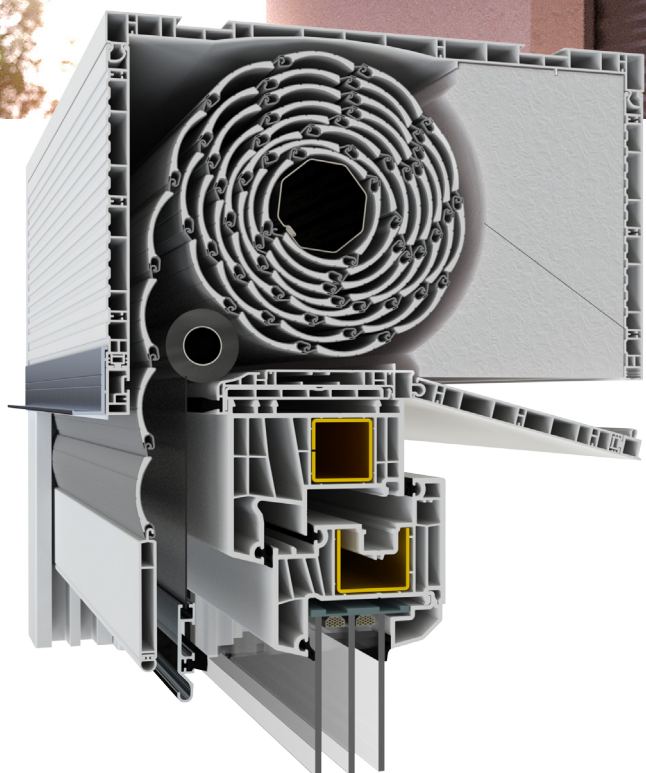

Roleta
nadstawna

Thermo BOX

Rolety Decco Thermo Box to idealne rozwiązanie dla szerokich konstrukcji dzięki zastosowaniu dodatkowych wzmocnień. Są niezawodne i eleganckie - bogata gama oklein gwarantuje dopasowane do każdego koloru okna.

decco[®]
E X T R U S I O N

Decco
Thermo Box

Napędy Decco
z detekcją przeszkód
PRZEWODOWE I RADIOWE

www.decco.eu

Thermo BOX

Rolety Decco Thermo Box to idealne rozwiązanie dla szerokiej konstrukcji dzięki zastosowaniu dodatkowych wzmocnień. Nasz system rolety jest oferowany jako wyrób gotowy, jak również jako komponenty dla producentów rolet.

- doskonała izolacja termiczna
- kłapa rewizyjna otwierana od czoła lub od dołu skrzynki,
- wzmocnienia systemowe w profilu dolnym i w profilu czołowym oraz konsole statyczne poprawiają sztywność konstrukcji rolety
- bogata paleta oklein pozwala na dopasowanie koloru rolet do okien
- uniwersalny adapter umożliwia prosty montaż na wszystkie profile okienne
- wymienne ślizgacze

możliwość zabudowy skrzynki od wewnątrz i zewnątrz

konsole statyczne

zintegrowana moskitiera

uniwersalny adapter pasujący do każdego okna

wymienny ślizgacz

Kolorystyka pancerza 39 mm

srebrny
RAL 9006

biały
RAL 9016