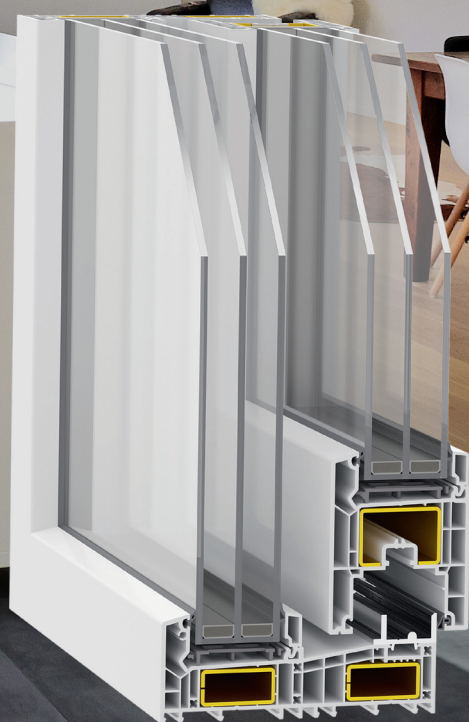

SLIDE

Ajtókeret szélessége – 81 mm

Bemutatjuk a DECCO SLIDE rendszert.
Ez egy új, alternatív megoldás a tolóablakok
és tolóajtók szegmensében.
A SLIDE rendszer hatalmas előnyei a zárás,
a megbízhatóság és a könnyű kezelhetőség.

0,69 $\frac{U_w}{W/m^2K}$ *

*4000x 2200mm méretű referencia ablak esetén
4/18/4/18/4 üvegvastagsággal, $U_g=0,5W/m^2K$
és Swisspacer Ultimate távtartóval

decco®
E X T R U S I O N

DECCO SLIDE

www.decco.eu

84 MD

AMERIKAI RENDSZEREK

REDŐNYÖK

62

71

82

83

EURO+

HST

SLIDE

65

AQUATHERM