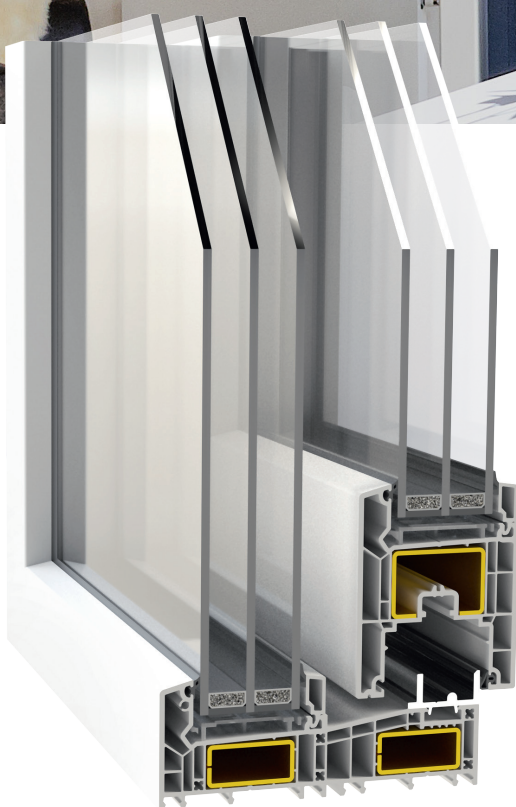

SLIDE

Ajtókeret szélessége – 81 mm

Bemutatjuk a DECCO SLIDE rendszert.
Ez egy új, alternatív megoldás a tolóablakok
és tolóajtók szegmensében.
A SLIDE rendszer hatalmas előnyei a zárás,
a megbízhatóság és a könnyű kezelhetőség.

SLIDE

65

AQUATHERM

Bemutatjuk a DECCO SLIDE rendszert. Ez egy új, alternatív megoldás a tolóablakok és tolóajtók szegmensében. Tökéletes megoldásként szolgál a PSK és HST típusú teraszajtó rendszerek helyettesítésére. A SLIDE rendszer a lakóépületekben és a középületekben egyaránt jól megállja a helyét. A SLIDE rendszer hatalmas előnyei a zárás, a megbízhatóság és a könnyű kezelhetőség.

- A szárnyak mélysége – 81 mm
- A keret beépítési mélysége – 157,5 mm
- Csomagolós üvegezés lehetősége ig 52 mm
- Nagyon merev megerősítések a szárnyakban
- A Roto és Hautau vasalatokkal való működésre tervezve
- Elérhető az A sémában