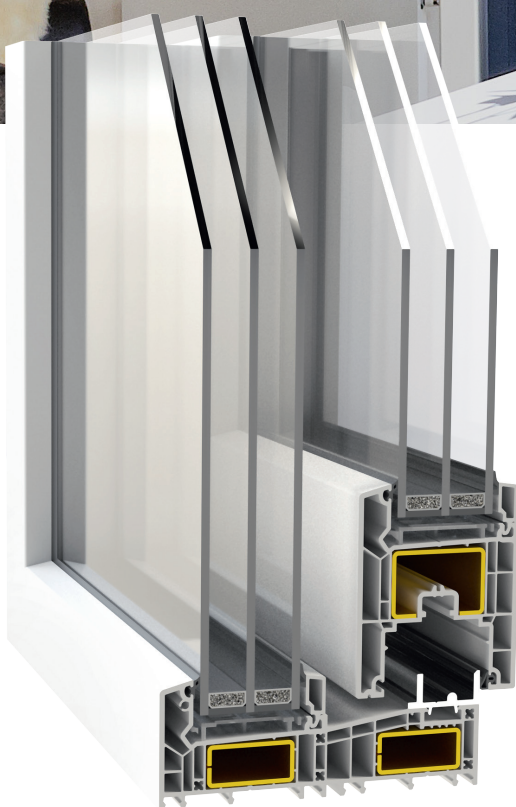

SLIDE

Stavební hloubka křídla - 81 mm

SLIDE je náš systém posuvných dveří, který kombinuje jednoduchost a styl. Snadné a intuitivní ovládání, konstrukční stabilita s elegantním designem který maximalizuje světlo a prostor, z něj činí přesvědčivý přesvědčivou alternativu k tradičním PSK a HST systémů.

83

EURO+

HST

SLIDE

65

AQUATHERM

Představujeme systém Decco SLIDE. Jedná se o nové a alternativní řešení v oblasti posuvných dveří a posuvných oken. Je to vynikající alternativa alternativou k terasovým dveřím typu PSK nebo HST. Systém SLIDE je ideální pro použití v rodinných i vícegeneračních domech a veřejných budovách. Mezi hlavní výhody systému SLIDE patří těsnost, spolehlivost a jednoduchá obsluha.

- Stavební hloubka křídla - 81 mm
- Stavební hloubka rámu - 157,5 mm
- Možnost zasklení do 52 mm
- Vysoká tuhost výtuh v křídlech
- Navrženo pro spolupráci s kováním Roto a Hautau
- K dispozici ve schématu A