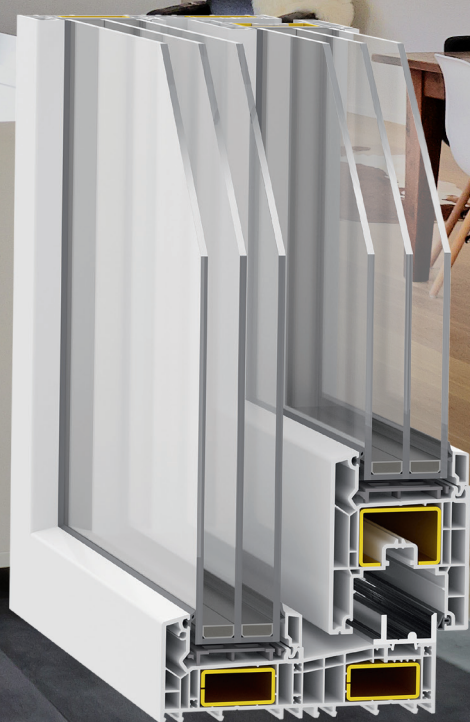

# SLIDE

Szerokość ościeżnicy – 81 mm

SLIDE to minimalistyczny styl, prosta i intuicyjna obsługa oraz stabilność konstrukcji. Dzięki wąskim profilom ościeżnicy SLIDE zapewnia jeszcze więcej światła i przestrzeni, stając się ciekawą alternatywą dla tradycyjnych systemów PSK i HST.

**decco**<sup>®</sup>  
E X T R U S I O N

DECCO SLIDE

[www.decco.eu](http://www.decco.eu)

Prezentujemy system Decco SLIDE. To nowe, alternatywne rozwiązanie w segmencie drzwi i okien przesuwanych. Stanowi doskonałą alternatywę dla drzwi tarasowych typu PSK czy HST. System SLIDE świetnie sprawdza się w budownictwie jednorodzinym, jak również w obiektach użyteczności publicznej. Ogromne atuty systemu SLIDE to szczelność, niezawodność i łatwość obsługi.

- Głębokość zabudowy skrzydeł – 81 mm
- Głębokość zabudowy ramy – 157,5 mm
- Możliwość szklenia pakietami do 52 mm
- Wzmocnienia o dużej sztywności w skrzydłach
- Zaprojektowany do współpracy z okuciami Roto i Hautau
- Dostępny w schemacie A

Silver Slate 86

Coal Grey sand 62

Ze względu na technologię druku kolory zbliżone do oryginalnych

i wiele innych