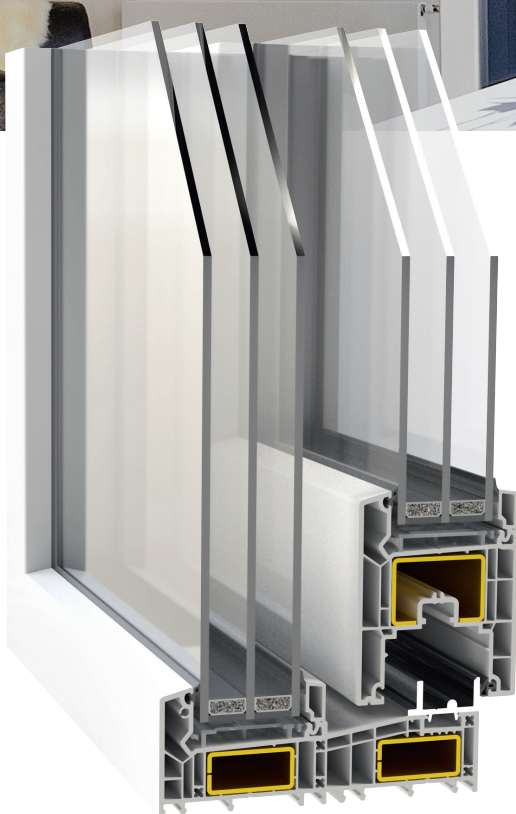

# SLIDE

Szerokość ościeżnicy – 81 mm

SLIDE to minimalistyczny styl, prosta i intuicyjna obsługa oraz stabilność konstrukcji. Dzięki wąskim profilom ościeżnicy SLIDE zapewnia jeszcze więcej światła i przestrzeni, stając się ciekawą alternatywą dla tradycyjnych systemów PSK i HST.

**decco**<sup>®</sup>  
E X T R U S I O N

DECCO SLIDE

[www.decco.eu](http://www.decco.eu)

Prezentujemy system Decco SLIDE. To nowe, alternatywne rozwiązanie w segmencie drzwi i okien przesuwanych. Stanowi doskonałą alternatywę dla drzwi tarasowych typu PSK czy HST. System SLIDE świetnie sprawdza się w budownictwie jednorodzinym, jak również w obiektach użyteczności publicznej. Ogromne atuty systemu SLIDE to szczelność, niezawodność i łatwość obsługi.

- Głębokość zabudowy skrzydeł – 81 mm
- Głębokość zabudowy ramy – 157,5 mm
- Możliwość szklenia pakietami do 52 mm
- Wzmocnienia o dużej sztywności w skrzydłach
- Zaprojektowany do współpracy z okuciami Roto i Hautau
- Dostępny w schemacie A

Najcieplejszy system SLIDE

Najszerze pakiety szybowe

Wysoka efektywność produkcji

Niezwykłe sztywna konstrukcja

Alternatywa dla systemu PSK

Profil dostępny w szerokiej palecie oklein kolorowych i drewnopodobnych